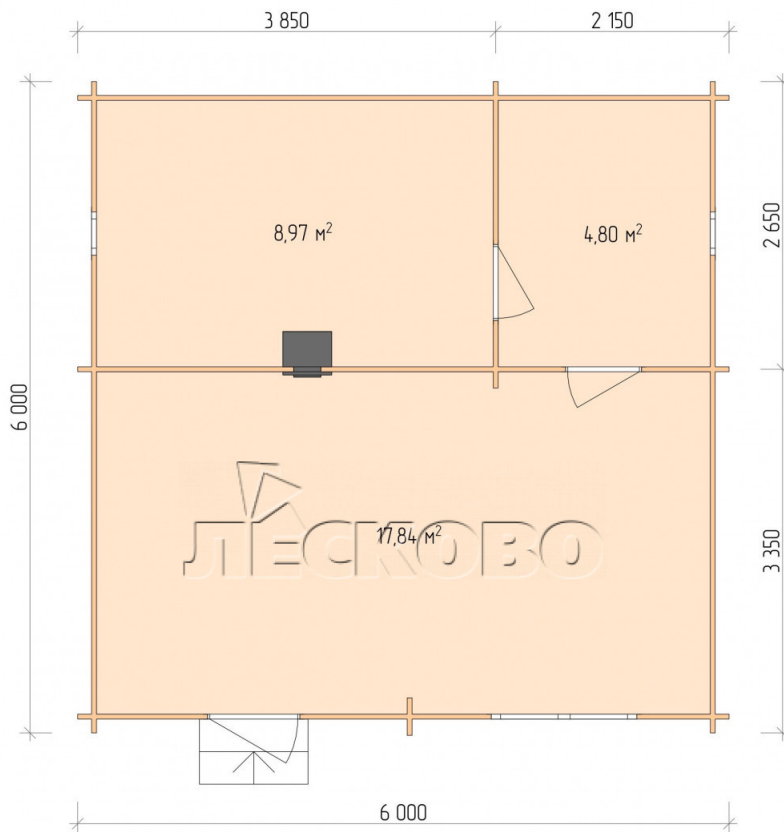

Разрез

Полный домокомплект

- Стеновой комплект: мини-брус камерной сушки 45мм с чашами под проект. Материал дерева — ель, сосна (ГОСТ 8486). Влажность 12-14%. Высота стен 2,16 м.;
- Лаги, нижняя обвязка: доска 45×145 мм. камерной сушки 10-12%;
- Полы: половая доска 35 мм., камерной сушки;