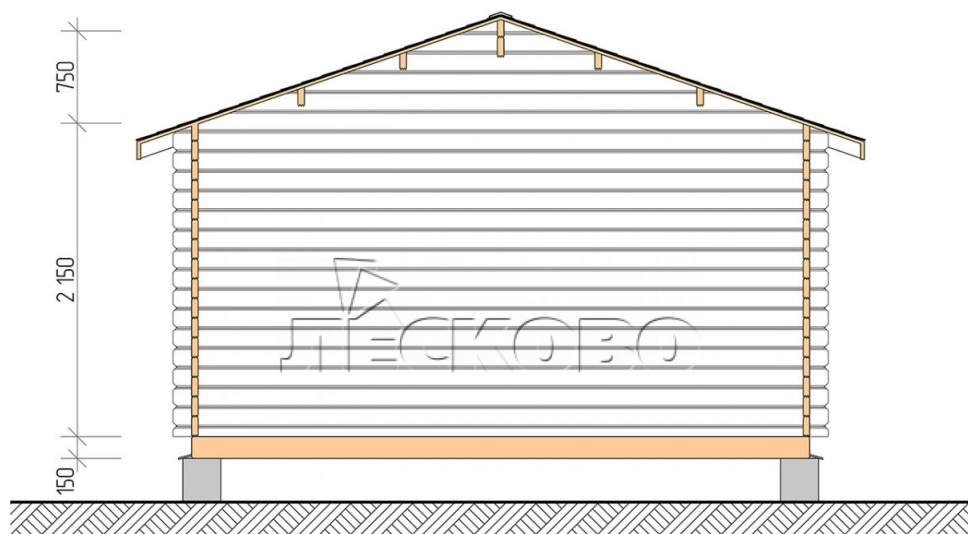

**Дачный дом серия "ДСК" 4.5×5.5 с навесом 1,5м.  
и крыльцом 1,3м.**

Размеры проекта

4.5 × 5.5 / 27.3 м<sup>2</sup>

Цена

**435 390 ₹**

**Брус**

45 мм

65 мм  
+ 84 660 ₹

# Полный домокомплект

- Стеновой комплект: мини-брус камерной сушки 45мм с чашами под проект. Материал дерева — ель, сосна (ГОСТ 8486). Влажность 12-14%. Высота стен 2,16 м.;
- Лаги, нижняя обвязка: доска 45×145 мм. камерной сушки 10-12%;
- Полы: половая доска 35 мм., камерной сушки;
- Потолок: имитация бруса 20×135 мм., камерной сушки;
- Деревянные окна, стекло 4 мм., одинарные. Обработка бесцветным антисептиком. Фурнитура;