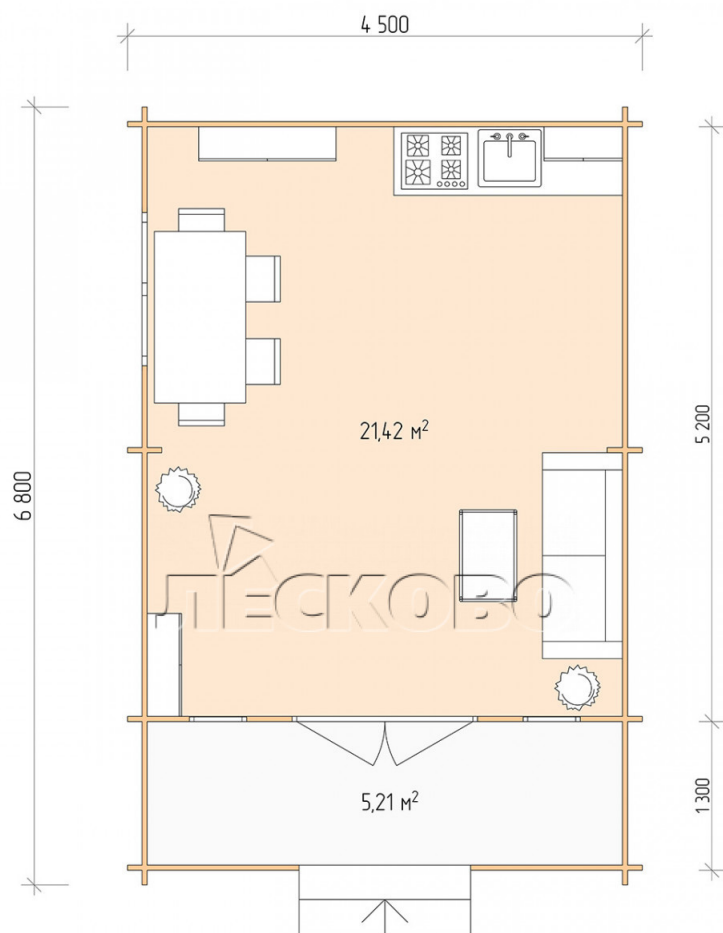

**Дачный дом серия "ДСК" 4.5×5.5 с навесом 1,5м.  
и крыльцом 1,3м.**

Размеры проекта

4.5 × 5.5 / 27.3 м<sup>2</sup>

Цена

**435 390 ₹**

**Брус**

45 мм

65 мм  
+ 84 660 ₹

# Разрез

# Полный домокомплект

- Стеновой комплект: мини-брус камерной сушки 45мм с чашами под проект. Материал дерева — ель, сосна (ГОСТ 8486). Влажность 12-14%. Высота стен 2,16 м.;
- Лаги, нижняя обвязка: доска 45×145 мм. камерной сушки 10-12%;
- Полы: половая доска 35 мм., камерной сушки;
- Потолок: имитация бруса 20×135 мм., камерной сушки;
- Деревянные окна, стекло 4 мм., одинарные. Обработка бесцветным антисептиком. Фурнитура;